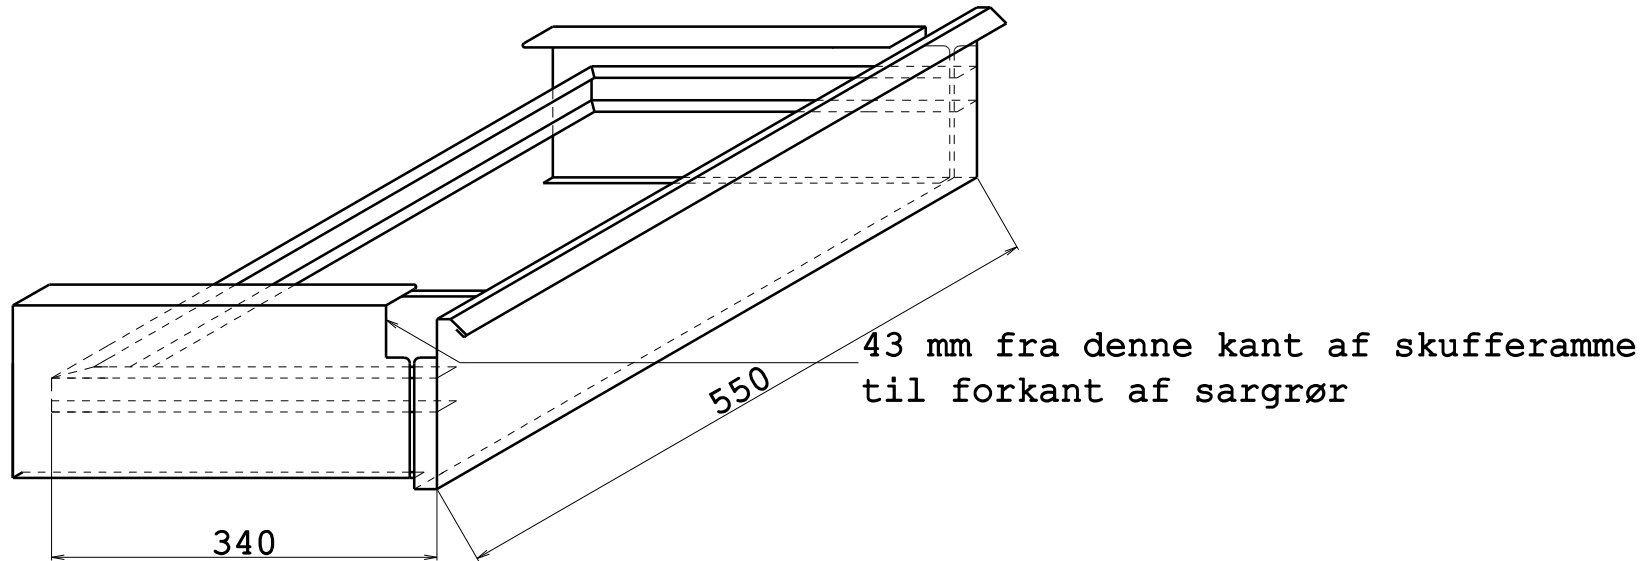

Montagevejledning skufferamme 1/1 GN tværvendt

FastShop.dk
35816700

STORKØKKEN UDSTYR