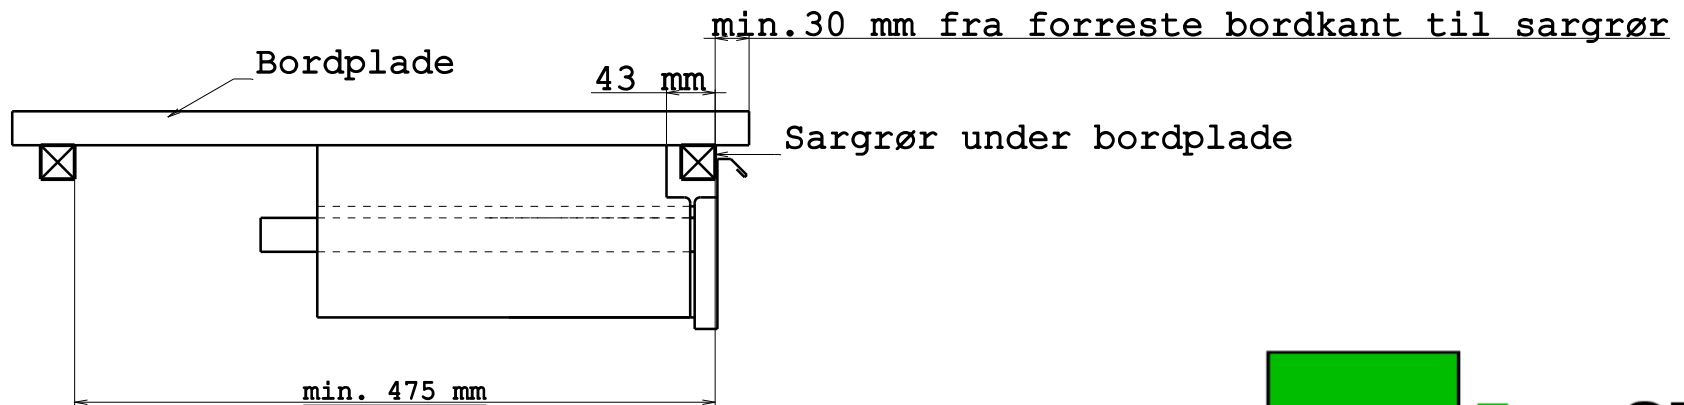

Montagevejledning skufferamme 1/1 GN tværvendt

FastShop.dk
35816700

STORKØKKEN UDSTYR